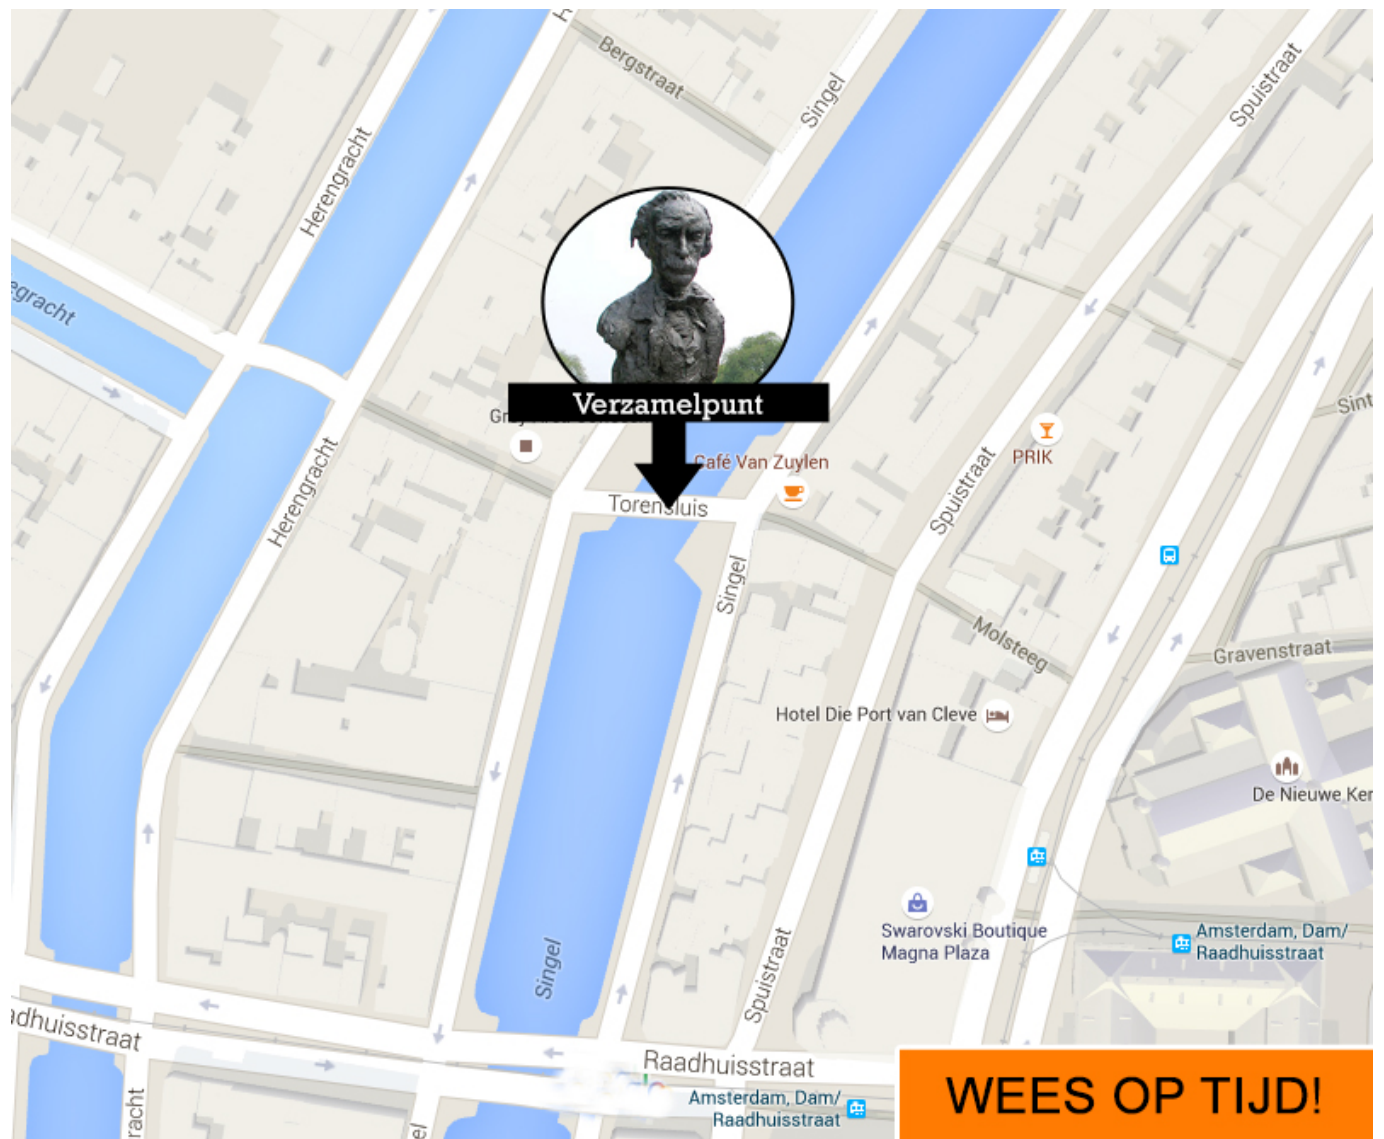

Tapas Rondvaart - Route

Adres startlocatie Damcruise

Singel 180 (NIET ONS ADRES)

De schipper haalt je op bij het standbeeld op de Torensluis brug.

DAMCRUISE
DAMGOOD!

Vragen?

06 51 85 08 05